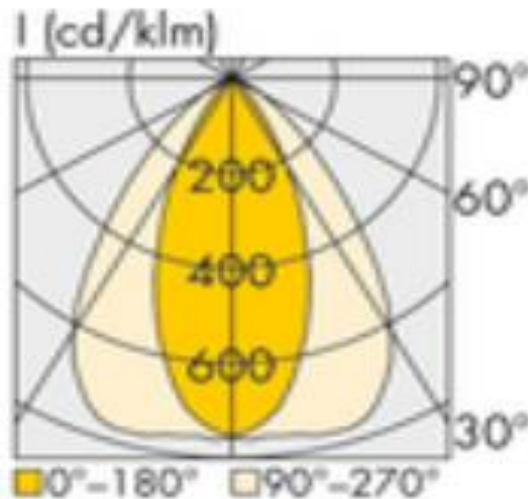

Technische Daten:

Lampenlichtstrom	14775 lm
Leuchtenlichtstrom	14040 lm
Systemeffizienz	160 lm/W
Systemleistung	88 W
Farbwiedergabeindex	≥ 80 Ra
Farbtemperatur	5000 K
Farbtoleranz	3
Lebensdauer	>36.000 h (L80/B10)
UGR	24,6
Spannung	230V / 50Hz
Umgebungstemperatur	-20 ... +50 °C

LVK:

Dimensionen:

Länge-L	1500 mm
Breite-B	70 mm
Höhe-H	67 mm
Gewicht	2.5 kg

Diese Leuchte enthält eine Lichtquelle der Energieeffizienzklasse C

Letzte Änderung: Mittwoch, 25. Oktober 2023, technische Änderungen und Irrtümer vorbehalten