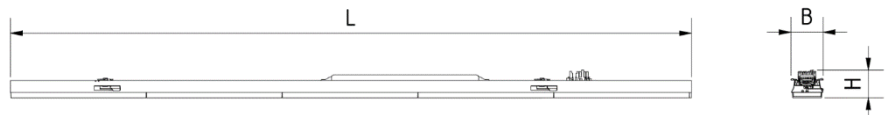

LVK:

Dimensionen:

Länge-L	1500 mm
Breite-B	70 mm
Höhe-H	67 mm
Gewicht	2.5 kg

Diese Leuchte enthält eine Lichtquelle der Energieeffizienzklasse C

Letzte Änderung: Mittwoch, 25. Oktober 2023, technische Änderungen und Irrtümer vorbehalten